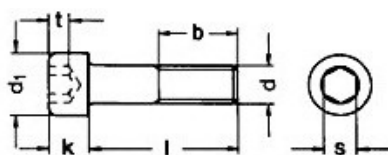

## Description:

Inbus Screw, M6 x 16mm, Hex 5mm, Stainless Steel A2, DIN 912

## Item number:

12.06.317-0

Units	Box	Carton	HS Code	Barcode
Pcs.	200		7318155290	
				5704866470643

d	M 6
l	8
b	24
d1	10
k max.	6
s	5
t min.	3